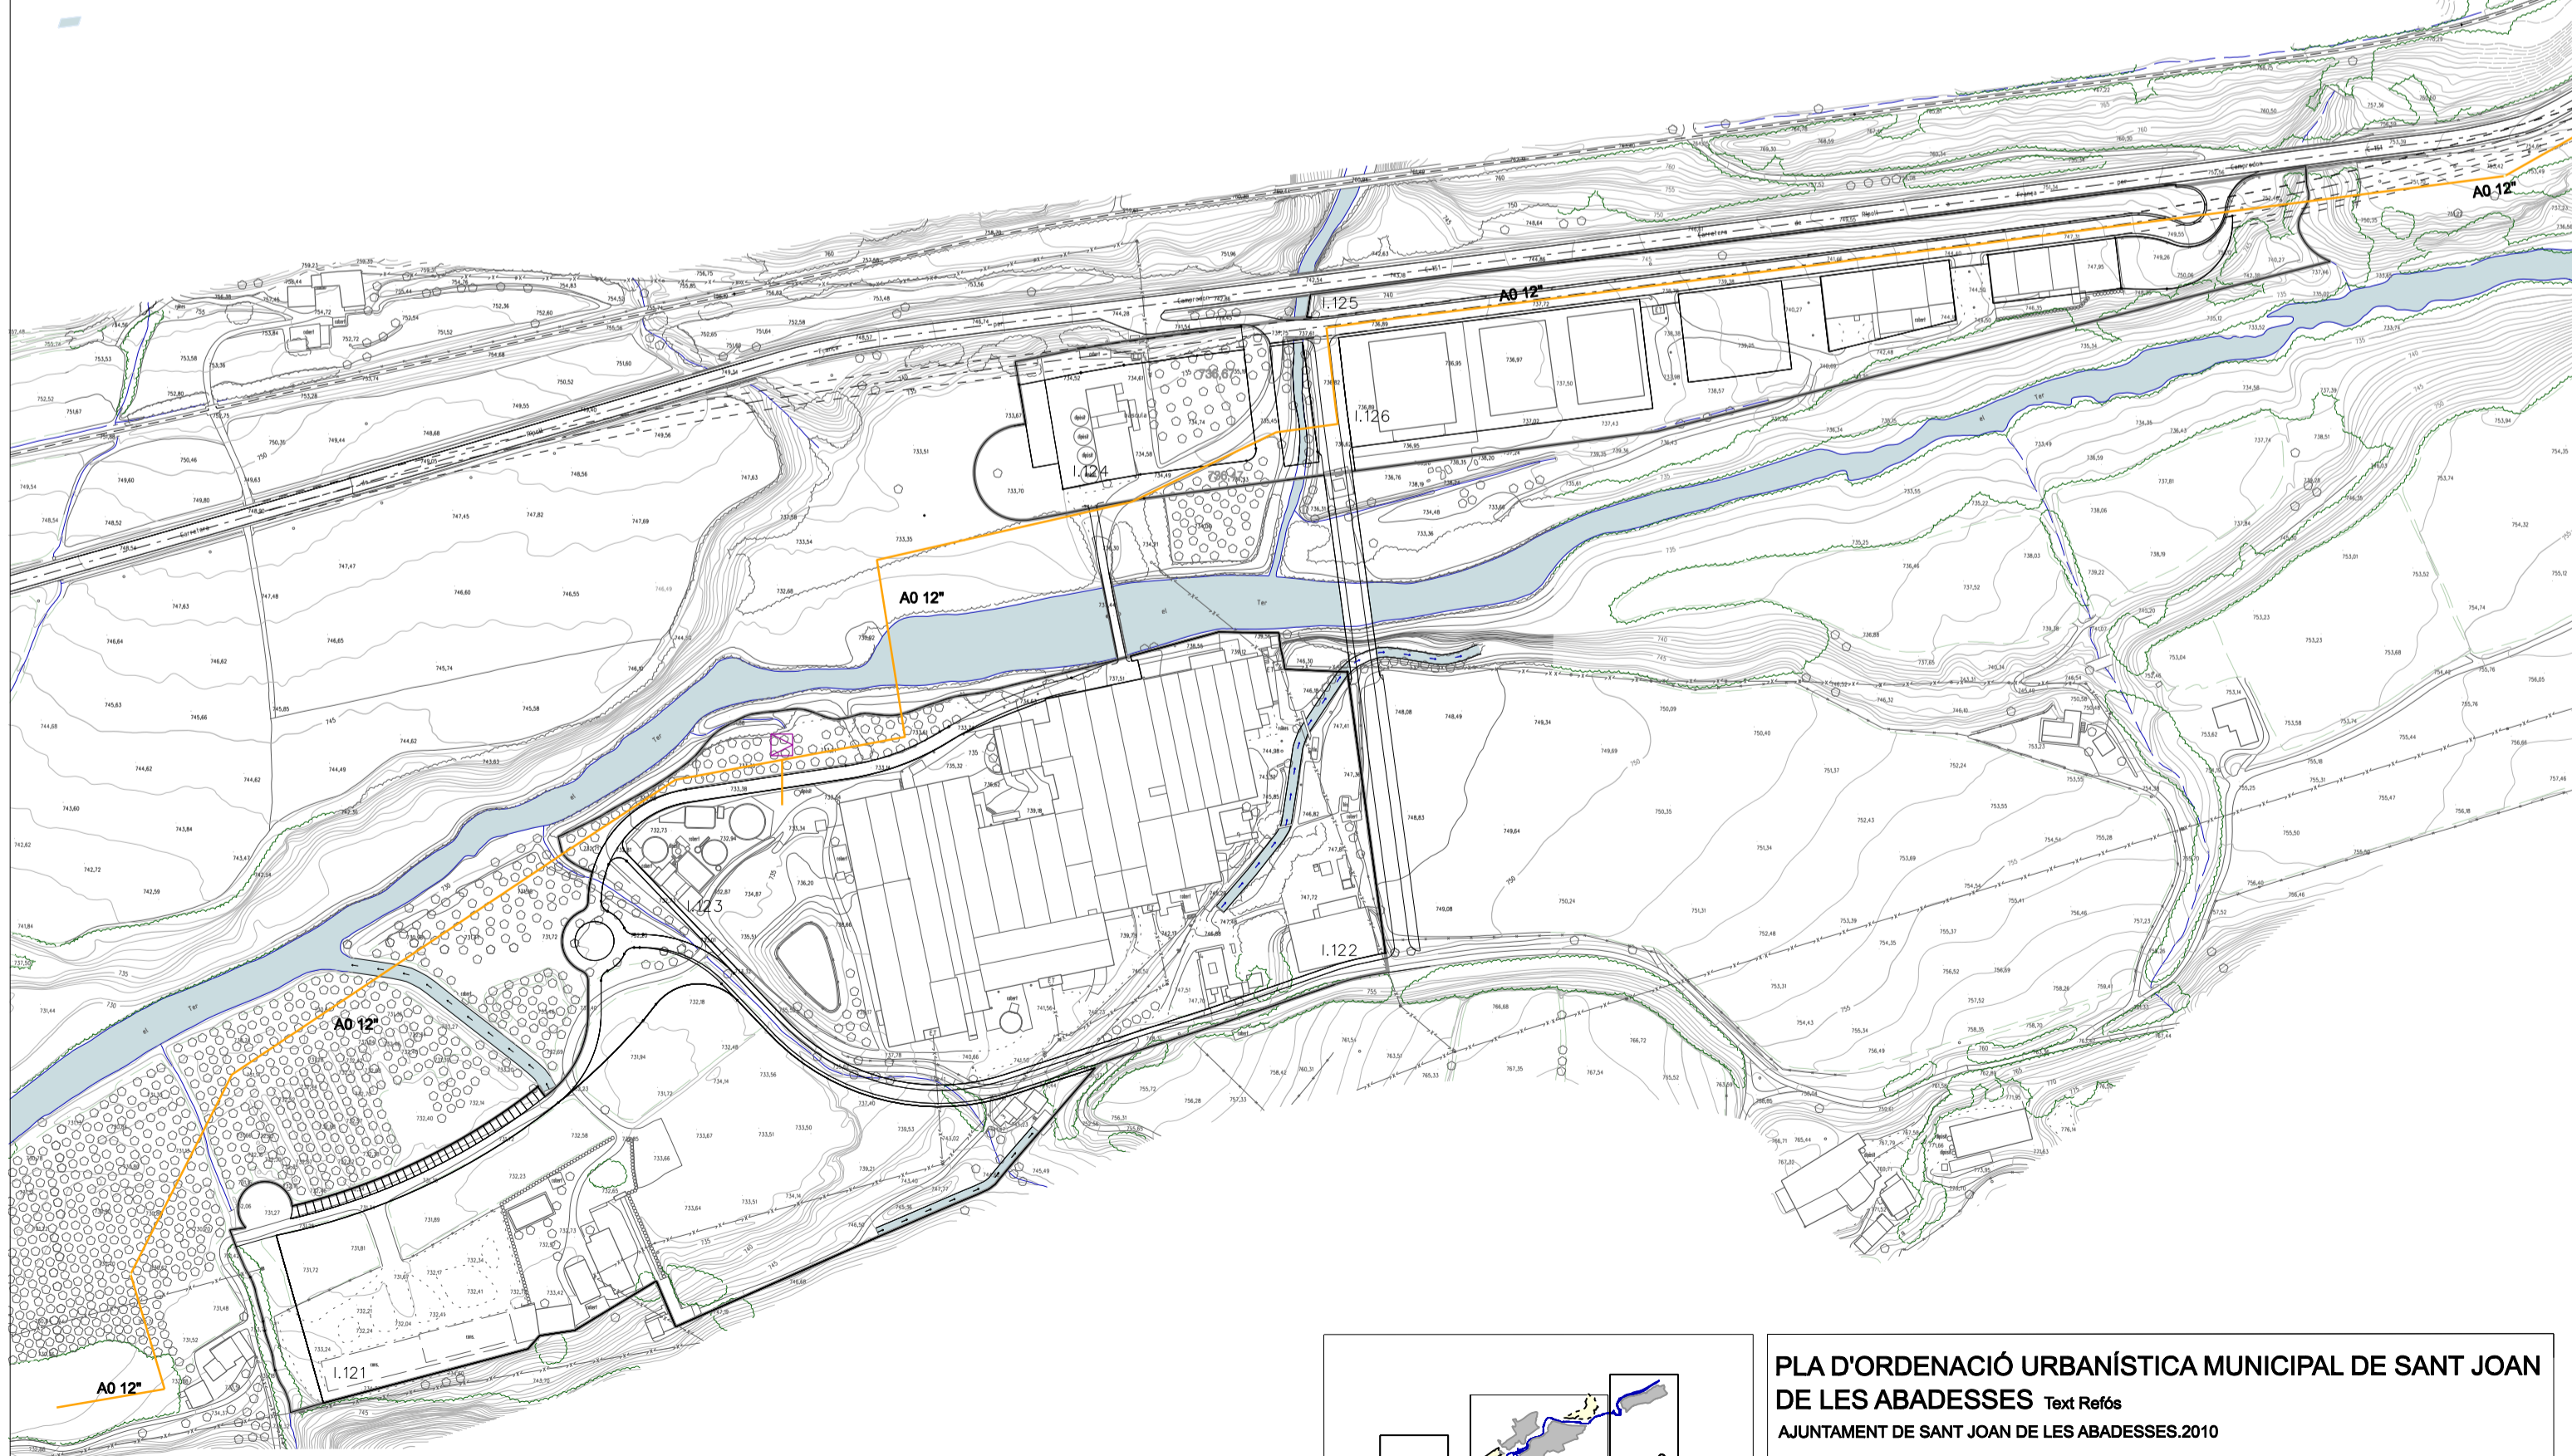

Material

- A0 Xarxa Ferro
- PE Xarxa Polietilè

LIMITS

- Limit Terme Municipal
- Limit sòl ús3a
- Limit sòl urbanitzable delimitat
- Limit sòl urbanitzable no delimitat

COLONIA LLAUDET

CAL GAT

E: 1/3000 (Original 1/1000)